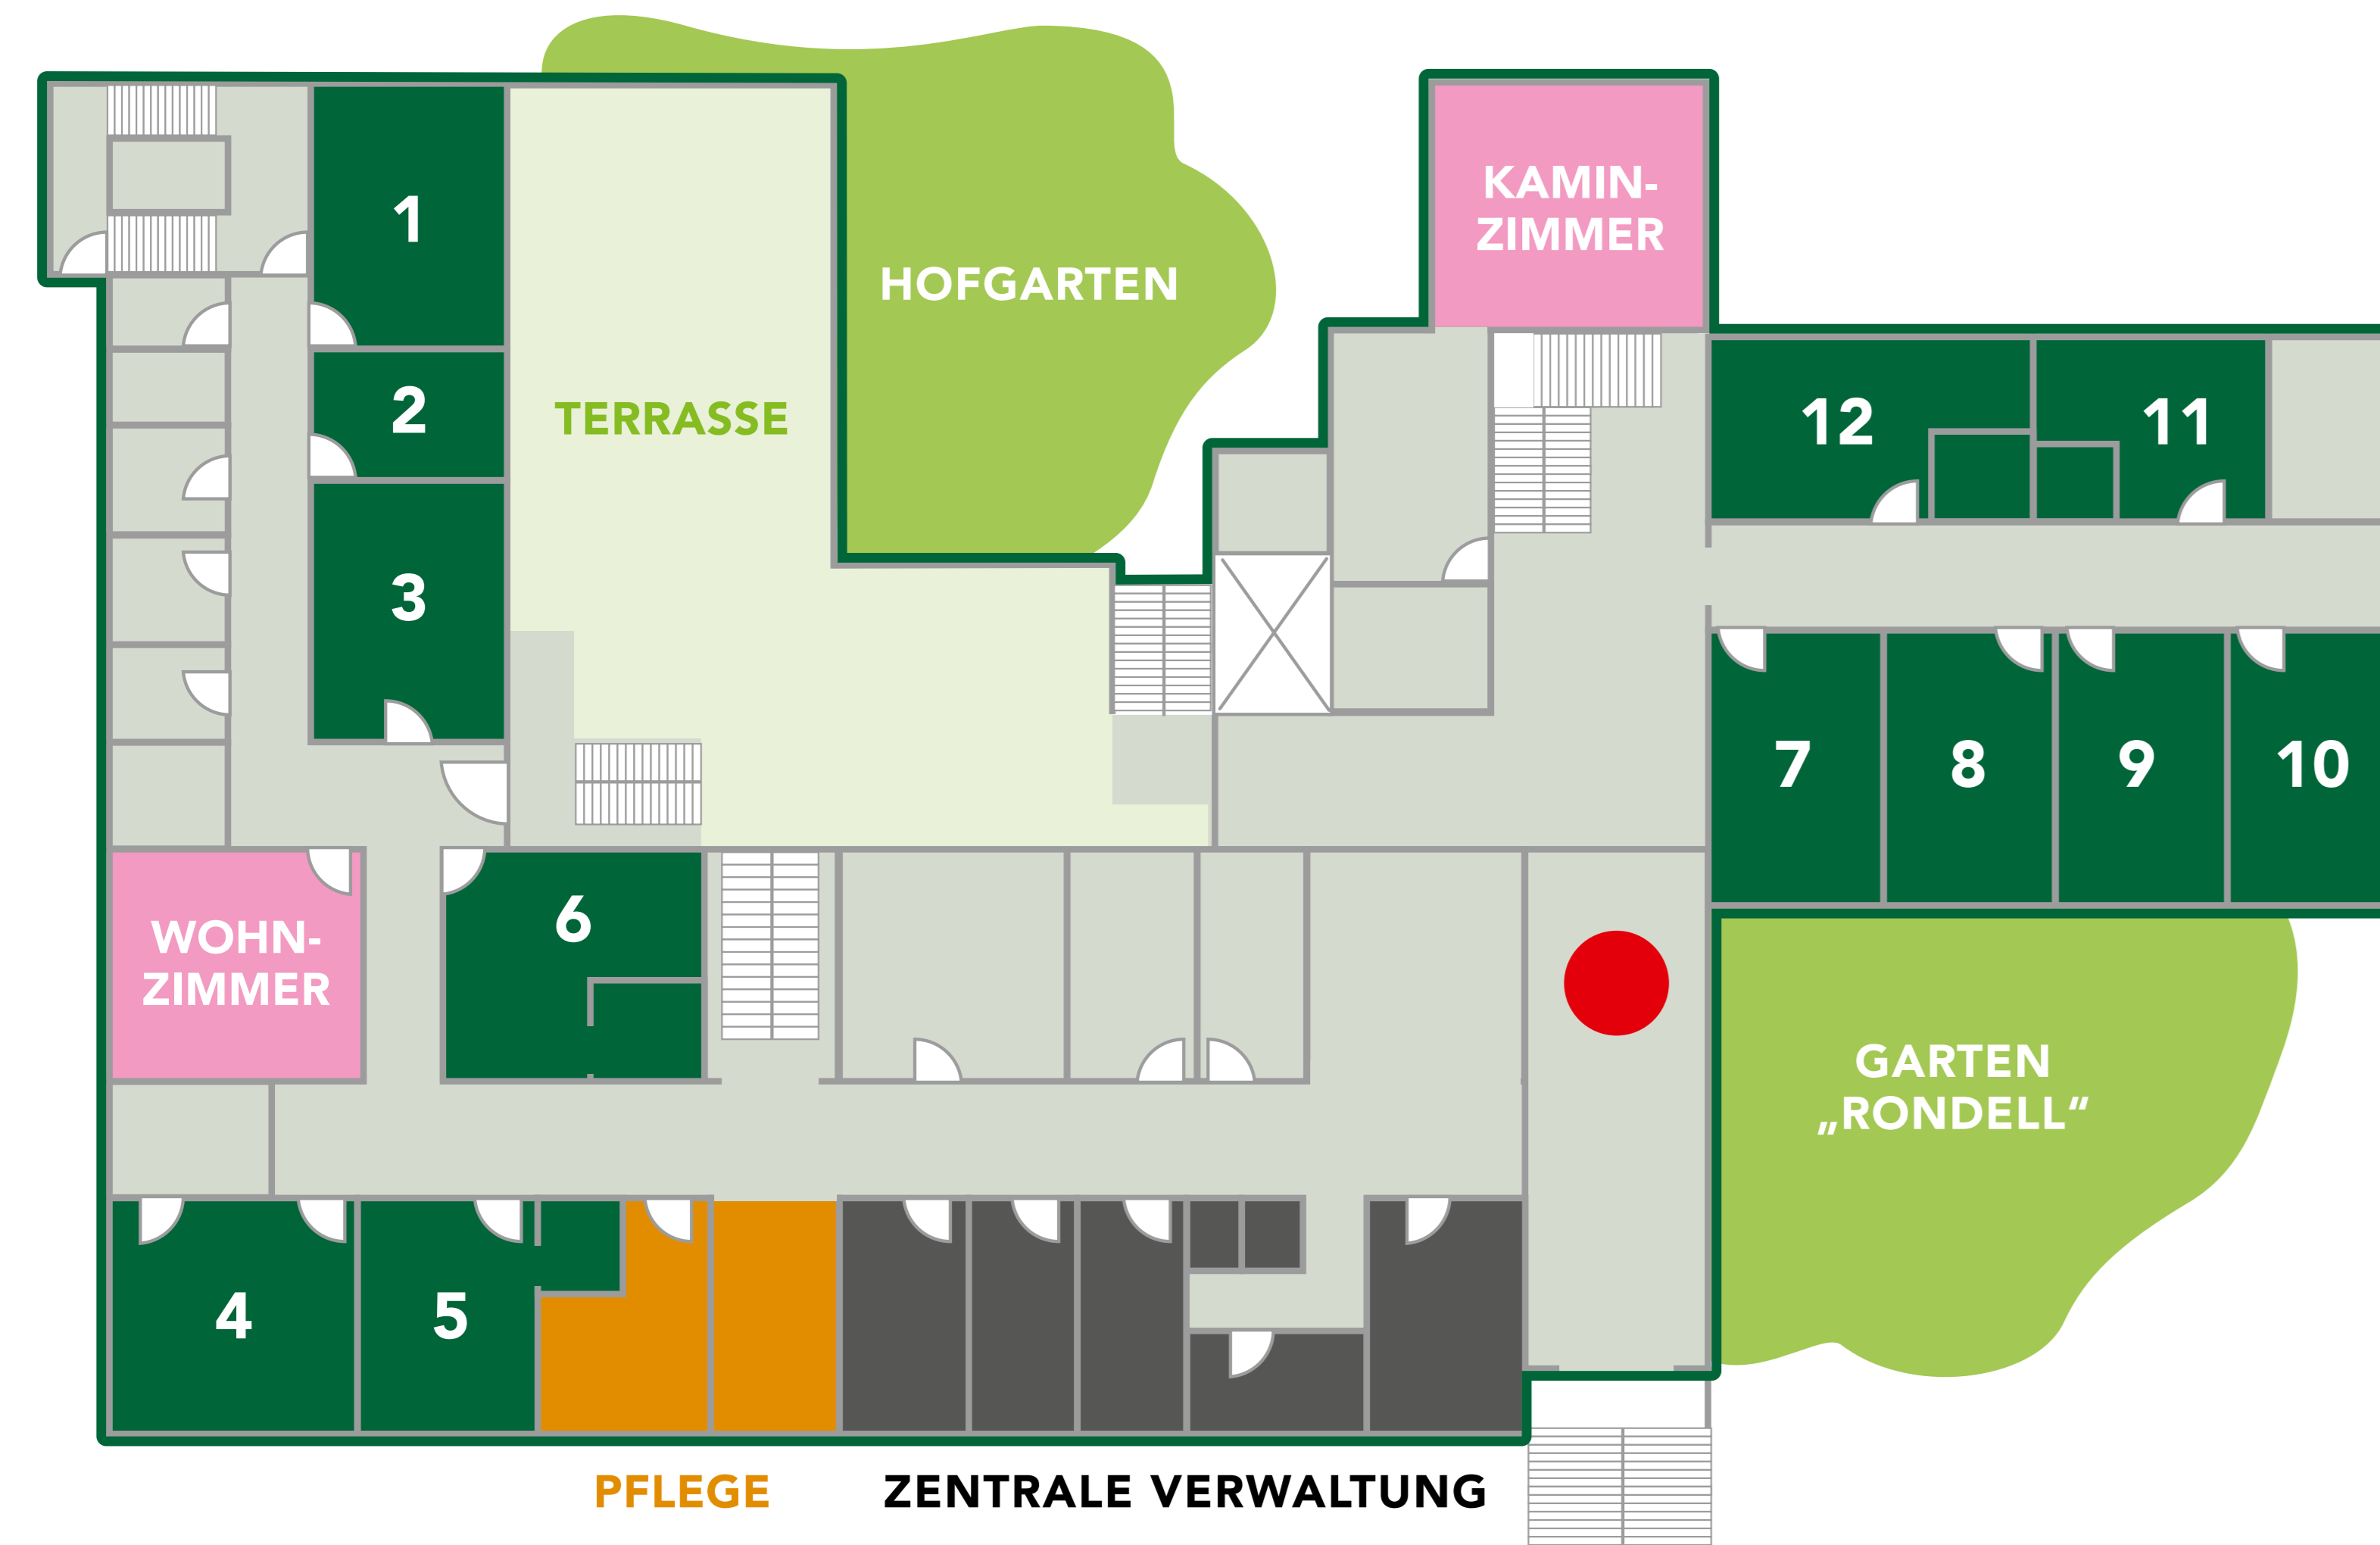

# WEGWEISER

## Erdgeschoss

## 2. OG

**IHR STANDORT**

Zimmer EG: 1 – 12

Zimmer OG 1: 13 – 31

Zimmer OG 2: 32 – 42

Pflege

Zentrale Verwaltung

Schwesternzimmer

### So finden Sie sich zurecht

Folgen Sie den Farbmarkierungen am Boden. Jede Etage hat ihre eigene Farbe zur besseren Orientierung. Ignatis aboraer eprore et aligende as se net faceperro is

anihita ssitaqu istiat ma nonserior ma quamus quist east lam doluptatet pedi aligenti as erferitest et, occus evenim aut que rate-molorum nos nisqu pa dolo ipicipi discimenim.